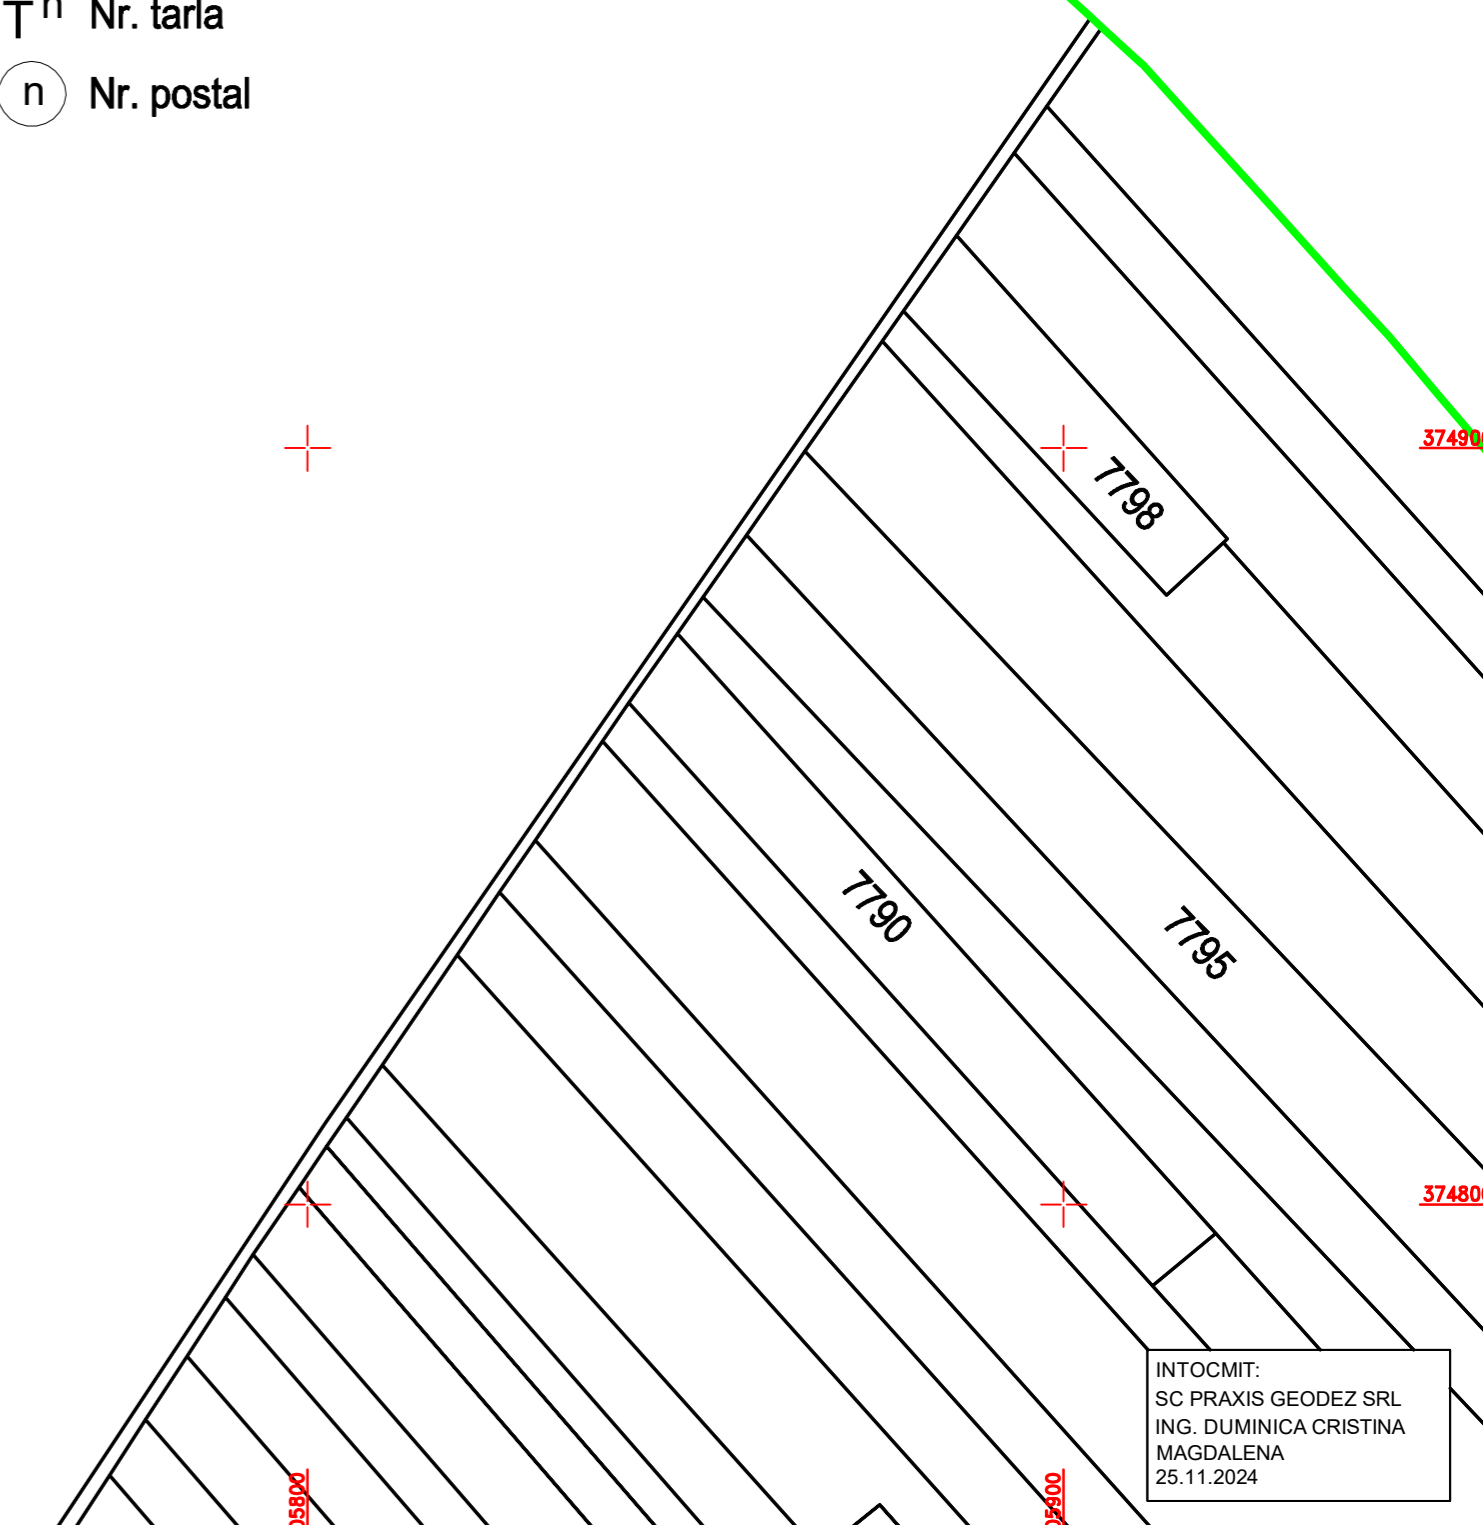

## U.A.T. Draganesti, Jud. Prahova, Sector Cadastral 32

Scara 1:1000  
Copie spre publicare  
Plansa 2

Schema de racordare

Schita dispunerii  
sectoarelor cadastrale  
Scara 1:100000

### Legenda:

- Limita UAT
- Limita sector cadastral
- Limita intravilan
- Limita imobil
- Limita constructie
- C<sup>n</sup> Cod constructie
- 7640 ID. imobil
- 32 Nr. sector cadastral
- T<sup>n</sup> Nr. tarla
- (n) Nr. postal

SISTEM DE PROIECTIE  
STEREO 70

32

T55 7803

INTOCMIT:  
SC PRAXIS GEODEZ SRL  
ING. DUMINICA CRISTINA  
MAGDALENA  
25.11.2024