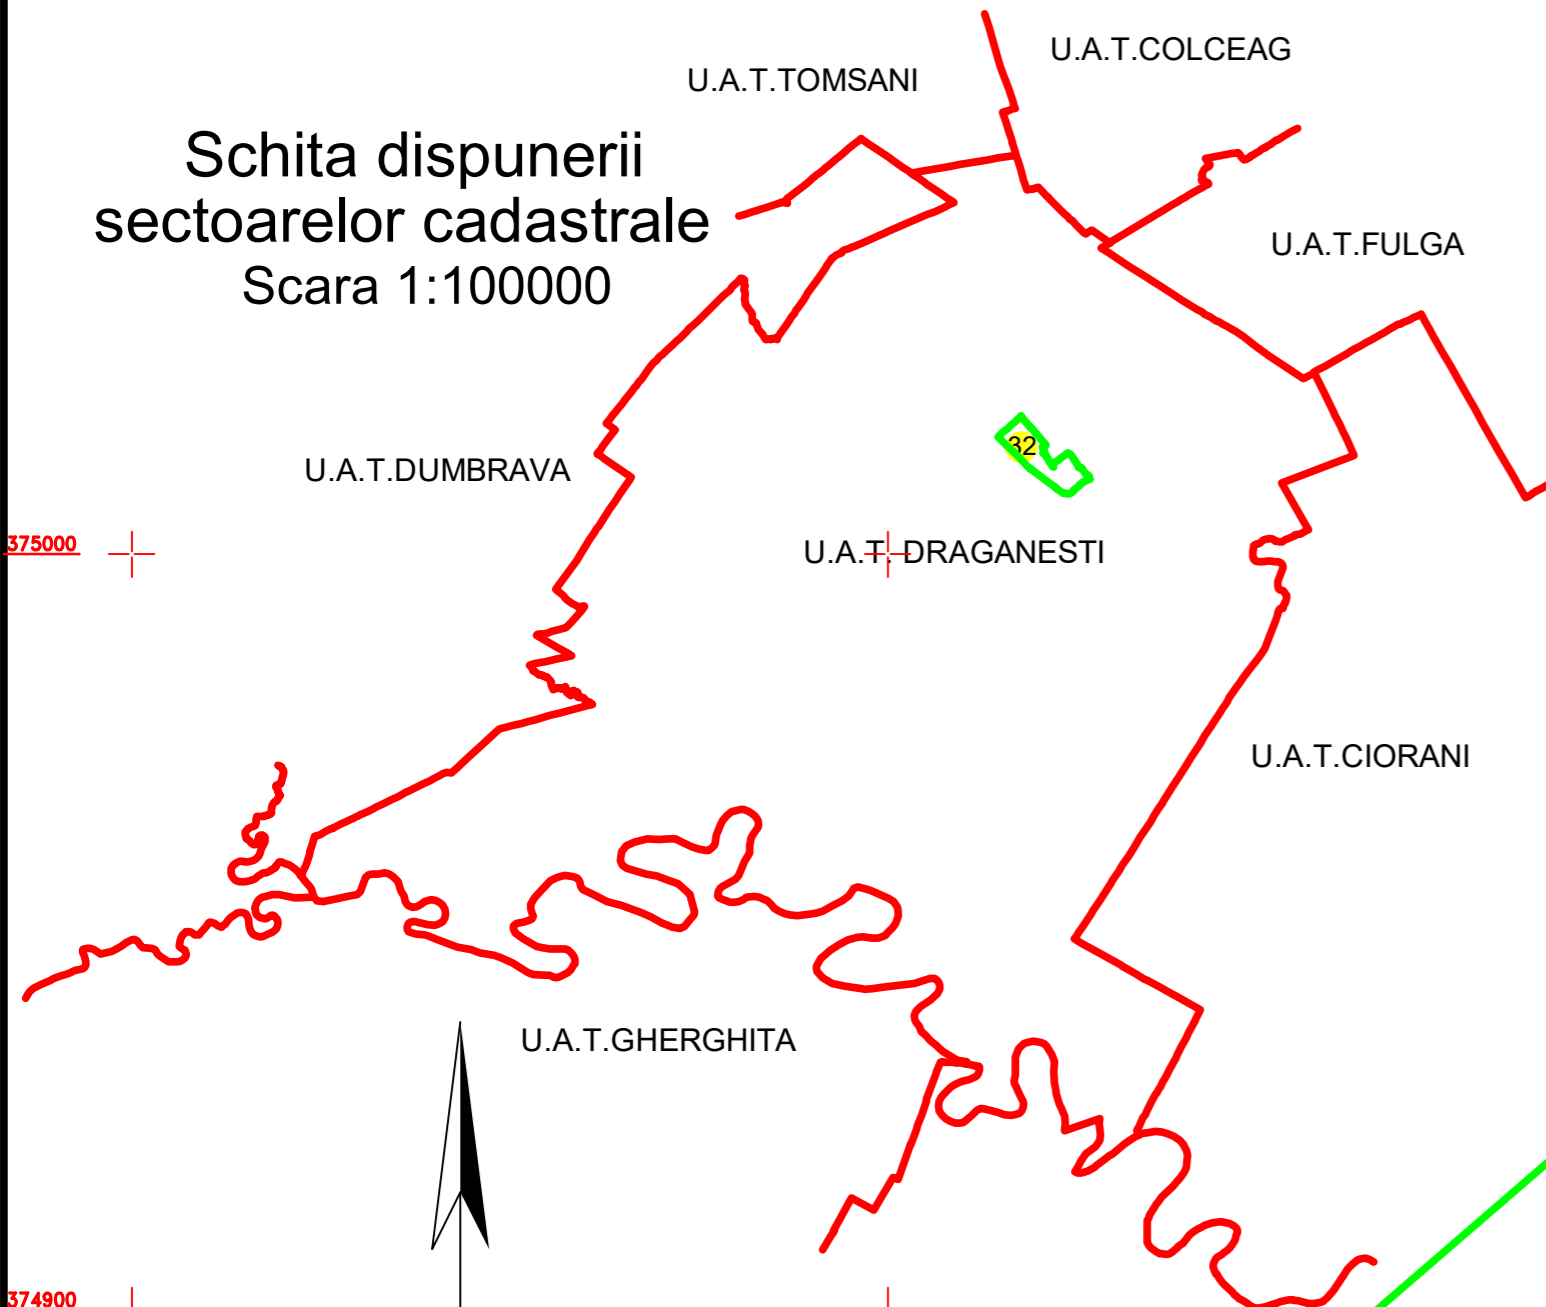

# PLAN CADASTRAL

## U.A.T. Draganesti, Jud. Prahova, Sector Cadastral 32

Scara 1:1000  
Copie spre publicare  
Plansa 2

Schema de racordare

Schita dispunerii  
sectoarelor cadastrale  
Scara 1:100000